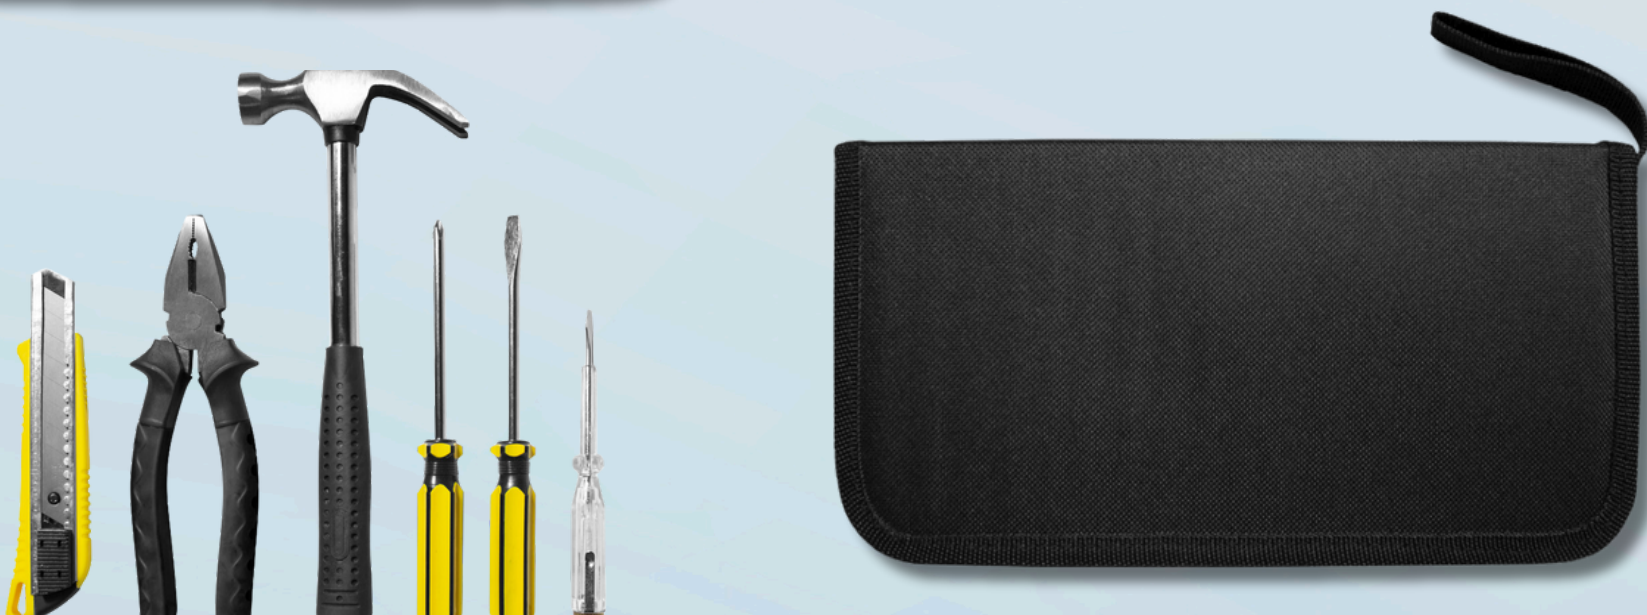

. CONTIENE 11 PIEZAS: CUTER, PINZA ALICATE, MARTILLO, 2 DESTORNILLADORES DE DIFERENTES PUNTAS (PUNTA PLANA Y PUNTA PHILLPS), UN DESTORNILLADOR TESTER Y 5 LLAVES ALLEN.

FAMILIA DE 5 LLAVES ALLEN: ACERO 45# DE ESPESOR
CUCHILLO DE ARTE: CALIDAD DE ACERO 60
ALICATE CON MANGO NEGRO DE 7 "" : HIERRO
FUNDIDO PULIDO
PLUMA DE PRUEBA DOMÉSTICA: 45 # ACERO
NIQUELADO

MARTILLO: PULIDO DE HIERRO FUNDIDO
DESTORNILLADOR: ACERO AL CARBONO 45#