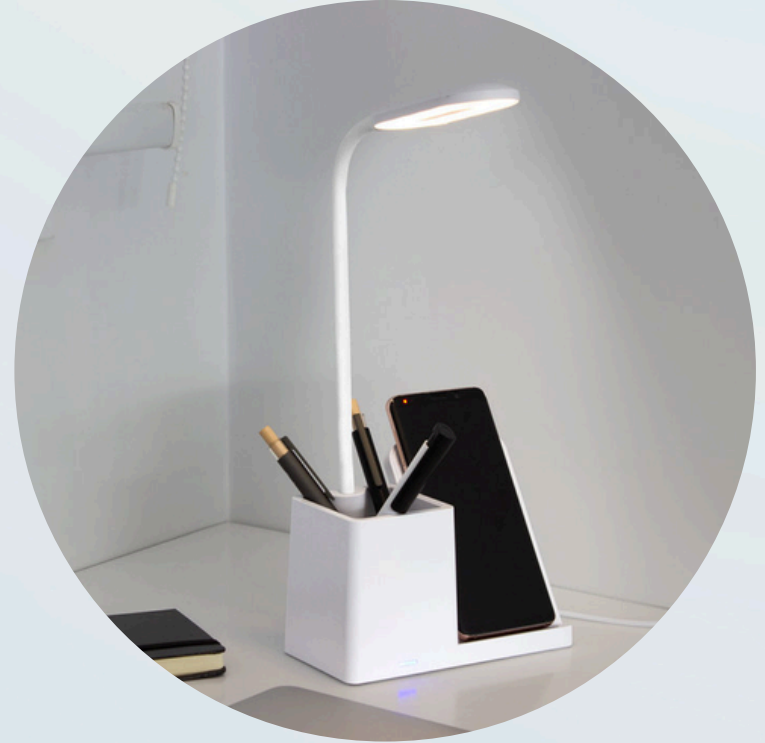

EC758

ORGANIZADOR "MINIOFFICE"

EC761