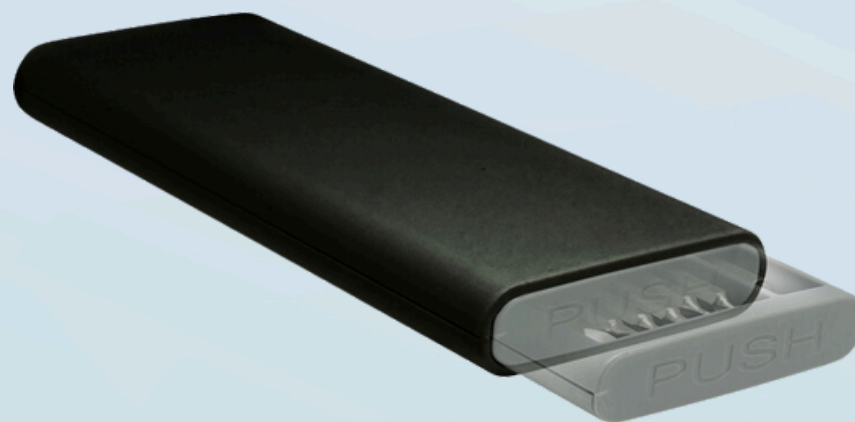

PLÁSTICO Y ACERO.
MANGO CON PUNTA IMANTADA CON 24
PUNTAS DIFERENTES. LA CAJA VIENE
CON CUATRO COMPARTIMENTOS
IMANTADOS QUE PERMITEN
MANTENER ORDENADAS LAS
DIFERENTES PUNTAS. LA CAJA
CONTIENE APERTURA PUSH