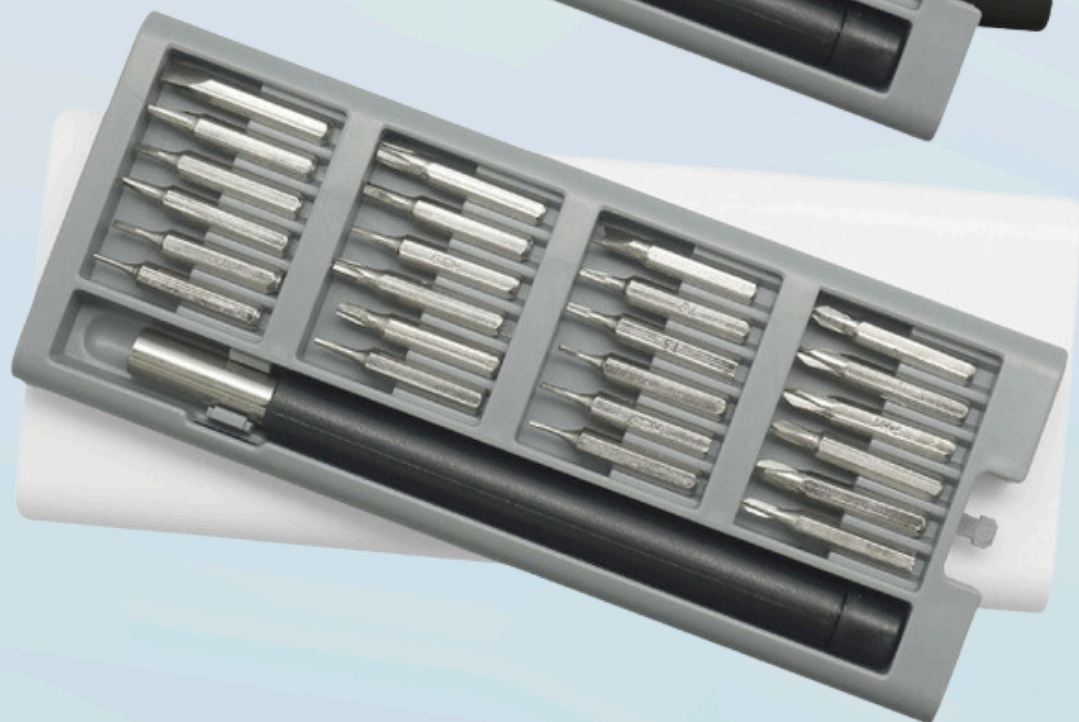

T487

HERRAMIENTERO "MULTI"

ACERO Y PLÁSTICO.

SET DE HERRAMIENTAS CON 19 PIEZAS.

DESTORNILLADOR CON 10 PUNTAS
DIFERENTES, 3 LLAVES ALLEN, 4 DADOS Y
EXTENSIÓN. ESTUCHE CON CIERRE DE
VELCRO Y GANCHO.

T561

SET DE HERRAMIENTAS "CHELSEA"

PLÁSTICO Y ACERO.
MANGO CON PUNTA IMANTADA CON 24
PUNTAS DIFERENTES. LA CAJA VIENE
CON CUATRO COMPARTIMENTOS
IMANTADOS QUE PERMITEN
MANTENER ORDENADAS LAS
DIFERENTES PUNTAS. LA CAJA
CONTIENE APERTURA PUSH