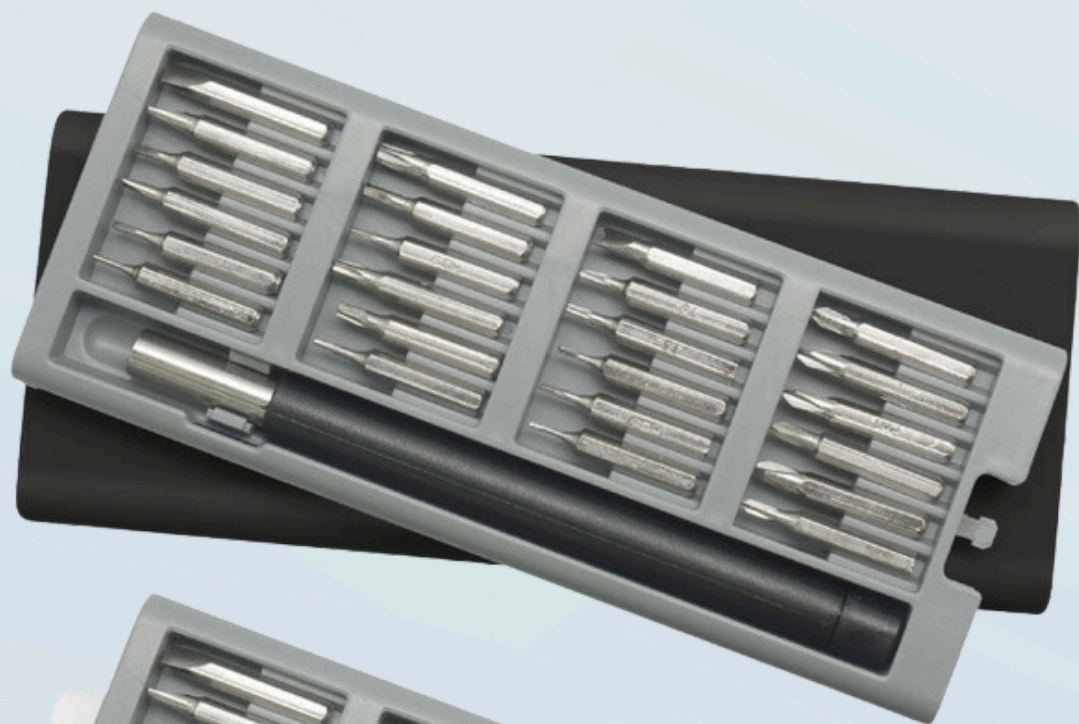

T487

HERRAMIENTERO "MULTI"

ACERO Y PLÁSTICO.

SET DE HERRAMIENTAS CON 19 PIEZAS.

DESTORNILLADOR CON 10 PUNTAS
DIFERENTES, 3 LLAVES ALLEN, 4 DADOS Y
EXTENSIÓN. ESTUCHE CON CIERRE DE
VELCRO Y GANCHO.

T561

SET DE HERRAMIENTAS "CHELSEA"

PLÁSTICO Y ACERO.
MANGO CON PUNTA IMANTADA CON 24
PUNTAS DIFERENTES. LA CAJA VIENE
CON CUATRO COMPARTIMENTOS
IMANTADOS QUE PERMITEN
MANTENER ORDENADAS LAS
DIFERENTES PUNTAS. LA CAJA
CONTIENE APERTURA PUSH