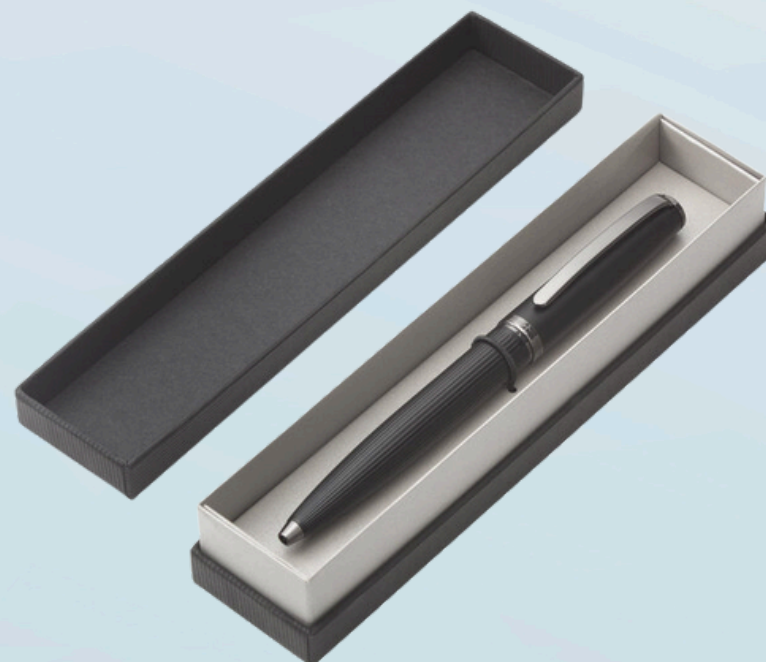

BP310

BOLÍGRAFO "PARKY"