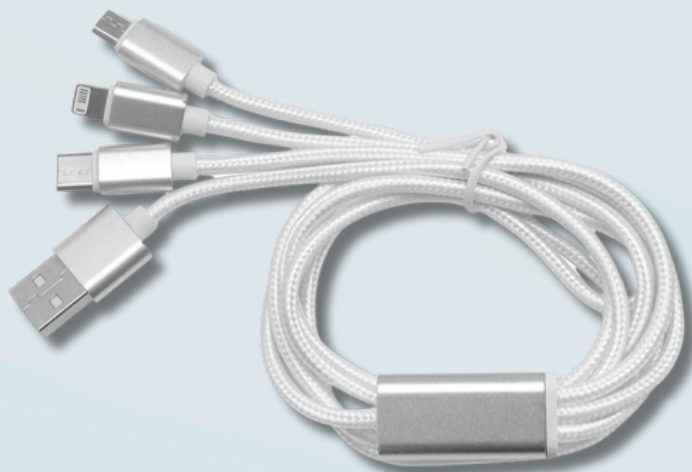

EC756

AUDIFONOS BLUETOOTH "SHELL"

PLÁSTICO ABS. AUDÍFONOS BLUETOOTH CON IMÁN, SE CONECTAN AL CELULAR DE FORMA INALÁMBRICA. FUNCIÓN TÁCTIL DE ENCENDIDO, APAGADO, AVANCE, RETROCESO Y PAUSA. TAMBIÉN PERMITE RESPONDER, RECHAZAR O FINALIZAR UNA LLAMADA. ESTUCHE CON INDICADOR LUMINOSO QUE PERMITE CARGAR LA BATERÍA DE LOS AUDIFONOS. CAPACIDAD DE CARGA: 200 MAH. CAPACIDAD DE BATERÍA DE LITIO POR AURICULAR: 30 MAH. BLUETOOTH V5.0. RANGO DE ALCANCE: 10 METROS. TIEMPO DE REPRODUCCION AUTÓNOMO: 3H APROX. TIEMPO DE CARGA DE LA BATERÍA: 2H. CABLE DE CARGA USB TIPO C.

EC736

CABLE CON ADAPTADORES "MADISON"

20 CM. ALUMINIO Y NYLON. CABLE CON ENTRADA USB Y DIFERENTES ADAPTADORES: IPHONE, TIPO C Y ANDROID. VIENE DENTRO DE UNA BOLSA PLÁSTICAS CON CIERRE ZIPLOC

EC713

BOCINA BLUETOOTH "VEGAS"